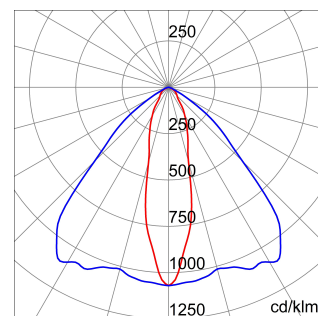

PHOTOMETRIC DISTRIBUTION

TECHNICAL SYMBOLOGY

IK08