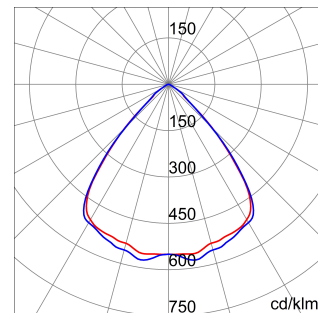

ALGEMENE INFORMATIE		OPTISCHE EN VERLICHTINGSKENMERKEN	
Context	Logistiek en industriële productieverlichting	Optiek	90°
Armatuur	LED industriële reflector	Unified Glare Rating	UGR ≤ 25
Toepassing	Intern	Lumen output (lm)	7700
Unieke digitale code (Datamatrix)	Datamatrix	Effectiviteit (lm/W)	160
Kleur	Grijs RAL 7035	Kleur temperatuur	5700 K
Soort lichtbron	LED	Kleurweergave-index (CRI)	CRI>80
Systeem vermogen	48 W	Kleurconsistentie (SDCM)	SDCM = 3
Levensduur led	L90B10(Tq25 °C)>150.000u; L90B10 (Tq50 °C)=100.000u	Fotobiologisch risicoklasse	RG0
Gewicht (kg)	3.5	Standaard	EN 60598-1 ; EN 60598-2-1 ; EN 60598-2-24
Garantie	5 jaar	ELEKTRISCHE EN VERLICHTINGSKENMERKEN	
Opslagtemperatuur	-40 +70 °C	Voeding voltage	220 - 240 V
Bedrijfstemperatuur	-30 °C ± +50 °C	Nominale frequentie (Hz)	50/60 Hz
MATERIALEN		Driver	Inbegrepen
Behuizing	PA6 "Halogeenvrij" belaste glasvezel	Uitvalpercentage driver	F10=100.000u Tq25 °C/50.000u Tq50 °C
Schildtype	Dikte gehard glas 4 mm	Overspanningsbescherming	DM 6 kV / CM 10 kV
Optiek	Metalen PC-reflector en PMMA-lenzen	Besturingssysteem	1 x DALI DT6
Pakking	anti-aging silicone	INSTALLATIE EN ONDERHOUD	
Slothaak	-	Montage en installatie	Plafond - Wandmontage - Ophanging
Externe schroef	Rvs	Helling	Met beugelaccessoire
Kleur	Grijs RAL 7035	Bedrading	Met GW connect waterdichte connector
NORMEN EN GOEDKEURINGEN		Bevestiging	-
Classificatie	-	Vervangbaarheid lichtbron	Door professional
Apparaat met gereduceerde oppervlaktetemperatuur	Ja	Vervangbaarheid verdeelinrichting	Door professional
DIN 18032-3 certificering	Beschikbaar (onder bepaalde installatievoorwaarden)	Driver box	Ingebouwd
IPEA	-	Maximaal oppervlak blootgesteld aan de wind	0,097 m²
Isolatie klasse	I		-
IP graad	IP66		-
Mechanische weerstand	IK08		-
Gloedraadtest	850 °C		-

### DIMENSIONAL

### PHOTOMETRIC DISTRIBUTION