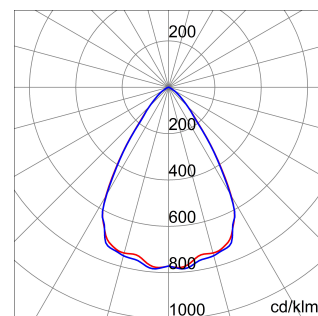

PHOTOMETRIC DISTRIBUTION

TECHNICAL SYMBOLOGY

IP
IP66

IK
IK08

GWT
850 °C