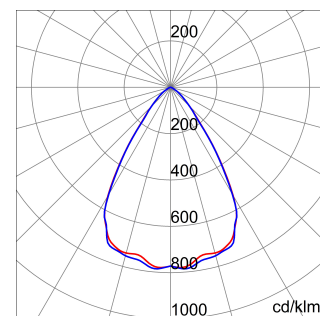

PHOTOMETRIC DISTRIBUTION

TECHNICAL SYMBOLOGY

IP
IP66

IK
IK08

GWT
850 °C