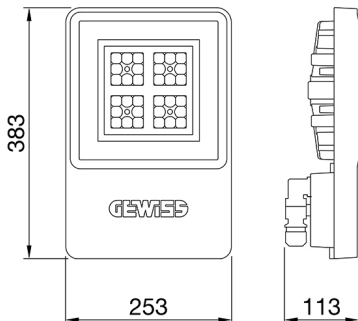

DIMENSIONAL

PHOTOMETRIC DISTRIBUTION

TECHNICAL SYMBOLOGY