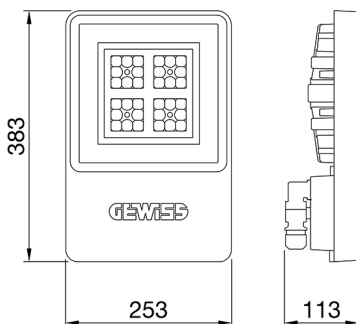

DIMENSIONAL