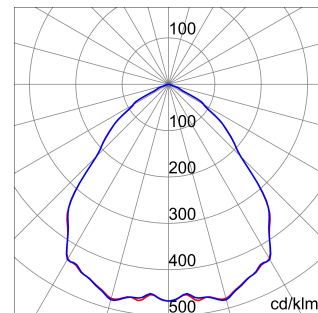

PHOTOMETRIC DISTRIBUTION

TECHNICAL SYMBOLOGY

IK08