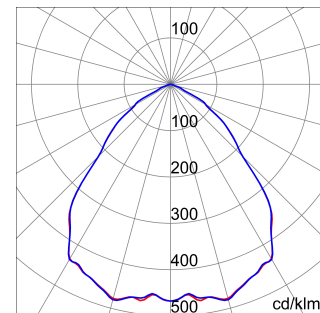

PHOTOMETRIC DISTRIBUTION