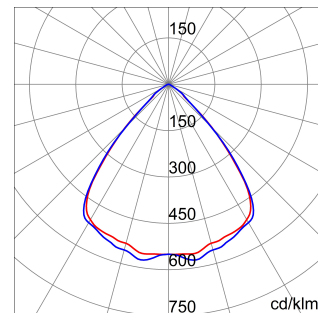

ALGEMENE INFORMATIE		OPTISCHE EN VERLICHTINGSKENMERKEN	
Context	Logistiek en industriële productieverlichting	Optiek	90°
Armatuur	LED industriële reflector	Unified Glare Rating	UGR ≤ 25
Toepassing	Intern	Lumen output (lm)	9900
Unieke digitale code (Datamatrix)	Datamatrix	Effectiviteit (lm/W)	155
Kleur	Grijs RAL 7035	Kleur temperatuur	5700 K
Soort lichtbron	LED	Kleurweergave-index (CRI)	CRI>80
Systeem vermogen	64 W	Kleurconsistentie (SDCM)	SDCM = 3
Levensduur led	L90B10(Tq25 °C)>150.000u; L90B10 (Tq50 °C)=100.000u	Fotobiologisch risicoklasse	RG0
Gewicht (kg)	3.5	Standaard	EN 60598-1 ; EN 60598-2-1 ; EN 60598-2-24
Garantie	5 jaar	ELEKTRISCHE EN VERLICHTINGSKENMERKEN	
Opslagtemperatuur	-40 +70 °C	Voeding voltage	220 - 240 V
Bedrijfstemperatuur	-30 °C ÷ +50 °C	Nominale frequentie (Hz)	50/60 Hz
MATERIALEN		Driver	Inbegrepen
Behuizing	PA6 "Halogeenvrij" belaste glasvezel	Uitvalpercentage driver	F10 = 70.000u Tq25 °C/35.000u Tq50 °C
Schildtype	Dikte gehard glas 4 mm	Overspanningsbescherming	DM 6kV / CM 6kV
Optiek	Metalen PC-reflector en PMMA-lenzen	Besturingssysteem	AAN / UIT
Pakking	anti-aging silicone	INSTALLATIE EN ONDERHOUD	
Slothaak	-	Montage en installatie	Plafond - Wandmontage - Ophanging
Externe schroef	Rvs	Helling	Met beugelaccessoire
Kleur	Grijs RAL 7035	Bedrading	Met GW connect waterdichte connector
NORMEN EN GOEDKEURINGEN		Bevestiging	-
Classificatie	-	Vervangbaarheid lichtbron	Door professional
Apparaat met gereduceerde oppervlaktetemperatuur	Ja	Vervangbaarheid verdeelinrichting	Door professional
DIN 18032-3 certificering	Beschikbaar (onder bepaalde installatievoorwaarden)	Driver box	Ingebouwd
IPEA	-	Maximaal oppervlak blootgesteld aan de wind	0,097 m²
Isolatie klasse	I		-
IP graad	IP66		-
Mechanische weerstand	IK08		-
Gloedraadtest	850 °C		-

### DIMENSIONAL

### PHOTOMETRIC DISTRIBUTION