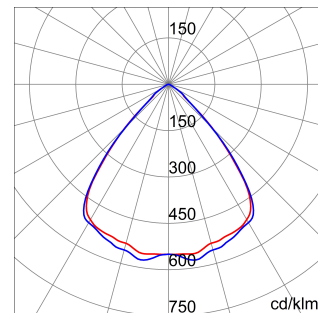

ALGEMENE INFORMATIE		OPTISCHE EN VERLICHTINGSKENMERKEN	
Context	Logistiek en industriële productieverlichting	Optiek	90°
Armatuur	LED industriële reflector	Unified Glare Rating	UGR ≤ 25
Toepassing	Intern	Lumen output (lm)	9500
Unieke digitale code (Datamatrix)	Datamatrix	Effectiviteit (lm/W)	148
Kleur	Grijs RAL 7035	Kleur temperatuur	3000 K
Soort lichtbron	LED	Kleurweergave-index (CRI)	CRI>80
Systeem vermogen	64 W	Kleurconsistentie (SDCM)	SDCM = 3
Levensduur led	L90B10(Tq25 °C)>150.000u; L90B10 (Tq50 °C)=100.000u	Fotobiologisch risicoklasse	RG0
Gewicht (kg)	3.5	Standaard	EN 60598-1 ; EN 60598-2-1 ; EN 60598-2-24
Garantie	5 jaar	ELEKTRISCHE EN VERLICHTINGSKENMERKEN	
Opslagtemperatuur	-40 +70 °C	Voeding voltage	220 - 240 V
Bedrijfstemperatuur	-30 °C ÷ +50 °C	Nominale frequentie (Hz)	50/60 Hz
MATERIALEN		Driver	Inbegrepen
Behuizing	PA6 "Halogeenvrij" belaste glasvezel	Uitvalpercentage driver	F10 = 70.000u Tq25 °C/35.000u Tq50 °C
Schildtype	Dikte gehard glas 4 mm	Overspanningsbescherming	DM 6kV / CM 6kV
Optiek	Metalen PC-reflector en PMMA-lenzen	Besturingssysteem	AAN / UIT
Pakking	anti-aging silicone	INSTALLATIE EN ONDERHOUD	
Slothaak	-	Montage en installatie	Plafond - Wandmontage - Ophanging
Externe schroef	Rvs	Helling	Met beugelaccessoire
Kleur	Grijs RAL 7035	Bedrading	Met GW connect waterdichte connector
NORMEN EN GOEDKEURINGEN		Bevestiging	-
Classificatie	-	Vervangbaarheid lichtbron	Door professional
Apparaat met gereduceerde oppervlaktetemperatuur	Ja	Vervangbaarheid verdeelinrichting	Door professional
DIN 18032-3 certificering	Beschikbaar (onder bepaalde installatievoorwaarden)	Driver box	Ingebouwd
IPEA	-	Maximaal oppervlak blootgesteld aan de wind	0,097 m²
Isolatie klasse	I		-
IP graad	IP66		-
Mechanische weerstand	IK08		-
Gloedraadtest	850 °C		-

### DIMENSIONAL

### PHOTOMETRIC DISTRIBUTION