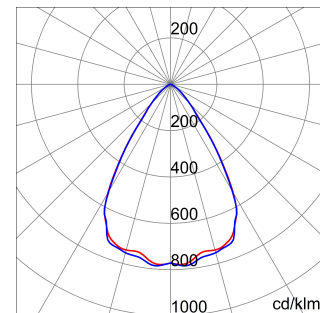

PHOTOMETRIC DISTRIBUTION

TECHNICAL SYMBOLOGY

IP
IP66

IK
IK08

GWT
850 °C