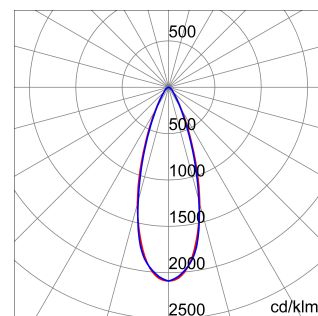

PHOTOMETRIC DISTRIBUTION

TECHNICAL SYMBOLOGY

IK08