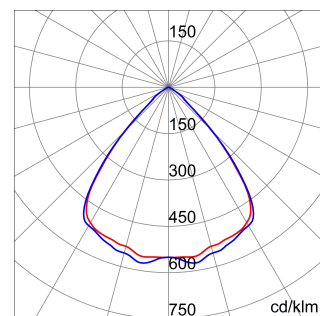

PHOTOMETRIC DISTRIBUTION

TECHNICAL SYMBOLOGY

IP
IP66

IK
IK08

GWT
850 °C