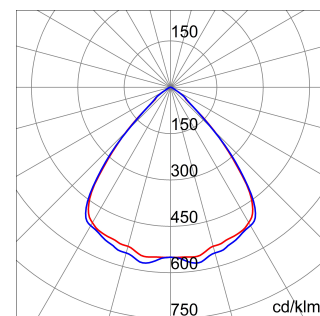

PHOTOMETRIC DISTRIBUTION

TECHNICAL SYMBOLOGY

IP
IP66

IK
IK08

GWT
850 °C