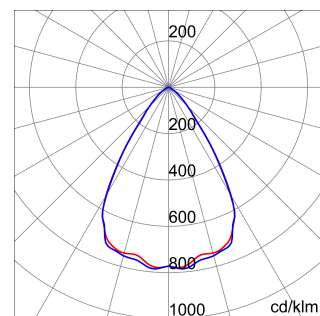

PHOTOMETRIC DISTRIBUTION

TECHNICAL SYMBOLOGY

IP
IP66

IK
IK08

GWT
850 °C