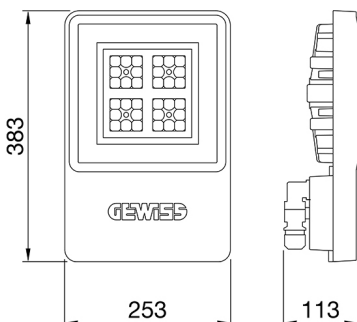

DIMENSIONAL