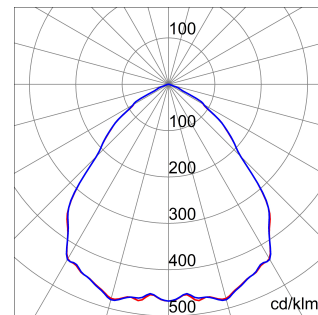

PHOTOMETRIC DISTRIBUTION

TECHNICAL SYMBOLOGY

IP
IP66

IK08

GWT
850 °C