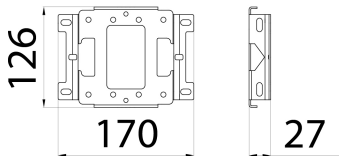

DIMENSIONAL

PHOTOMETRIC DISTRIBUTION

TECHNICAL SYMBOLOGY STANDARDS/APPROVALS