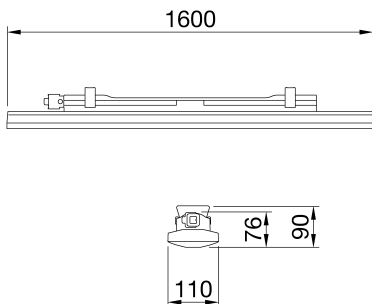

MATERIALEN	
Behuizing	Polycarbonaat
Schildtype	UV-gestabiliseerd polycarbonaat
Optiek	PMMA lens binnenin
Pakking	CNC afgezet afdichtmiddel
Slothaak	-
Externe schroef	-
Kleur	RAL7035 gekleurde PC-pasta

NORMEN EN GOEDKEURINGEN	
Classificatie	-
Apparaat met gereduceerde oppervlaktetemperatuur	Ja
DIN 18032-3 certificering	Niet beschikbaar
IPEA	-
Isolatie klasse	II
IP graad	IP66/IP69
Mechanische weerstand	IK08
Gloeidraadtest	850 °C

OPTISCHE EN VERLICHTINGSKENMERKEN

Optiek	Transparant met interne lens
Unified Glare Rating	UGR ≤ 25 (4H/8H)
Lumen output (lm)	7100
Effectiviteit (lm/W)	142
Kleur temperatuur	5700 K
Kleurweergave-index (CRI)	CRI > 80
Kleurconsistentie (SDCM)	SDCM = 3
Fotobiologisch risicoklasse	RG0

Standaard	EN60598-1; IEC 62778; IEC62471

ELEKTRISCHE EN VERLICHTINGSKENMERKEN

Voeding voltage	220-240 V
Nominale frequentie (Hz)	50/60 Hz
Driver	Inbegrepen
Uitvalpercentage driver	F10 = 100.000u Tq25 °C
Overspanningsbescherming	DM 1 KV / CM 2 KV
Besturingssysteem	Via bedrading - DALI

INSTALLATIE EN ONDERHOUD

Montage en installatie	Plafond - Wandmontage - Ophanging
Helling	Met bevestigingsbeugel
Bedrading	Met GW connect waterdichte connector
Bevestiging	Roestvrijstalen steun
Vervangbaarheid lichtbron	Niet vervangbaar
Vervangbaarheid verdeelinrichting	Niet vervangbaar
Driver box	Ingebouwd
Maximaal oppervlak blootgesteld aan de wind	-

DIMENSIONAL