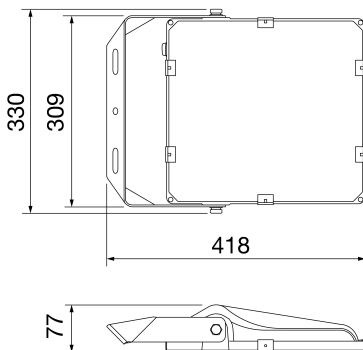

ALGEMENE INFORMATIE		OPTISCHE EN VERLICHTINGSKENMERKEN	
Context	Industrie, Logistiek, Gevel, Sport	Optiek	60°
Armatuur	LED-armatuur met klein, middelgroot en hoog lumenvermogen	Unified Glare Rating	ULOR = 0%
Toepassing	Binnen / Buiten	Lumen output (lm)	13400
Unieke digitale code (Datamatrix)	Momenteel niet aanwezig	Effectiviteit (lm/W)	134
Kleur	Zwart	Kleurtemperatuur	4000 K
Soort lichtbron	LED	Kleurweergave-index (CRI)	CRI 80
Systeem vermogen	100 W	Kleurconsistentie (SDCM)	SDCM = 5
Levensduur led	L80B50 (Tq25°) = 89.000u	Fotobiologisch risicoklasse	RG0
Gewicht (kg)	3.9	Standaard	-
Garantie	5 jaar	ELEKTRISCHE EN VERLICHTINGSKENMERKEN	
Opslagtemperatuur	-40° +80°	Voeding voltage	220-240 V
Bedrijfstemperatuur	-30° +50°	Nominale frequentie (Hz)	50 / 60
MATERIALEN		Driver	Inbegrepen
Behuizing	Gegoten aluminium	Uitvalpercentage driver	F10 = 80.000u Tq25 °C
Schildtype	Vlak geslepen gehard glas van 4 mm dik met Gewiss-logo	Overspanningsbescherming	Overspanningsbeveiliging 6-4 kV
Optiek	Met hoogrendement optieksysteem	Besturingssysteem	DALI
Pakking	-	INSTALLATIE EN ONDERHOUD	
Slothaak	-	Montage en installatie	Plafond - Wand - Vloer
Externe schroef	Rvs	Helling	Gemonteerd met verstelbare beugel
Kleur	Poedercoating	Bedrading	Met voedingskabel
NORMEN EN GOEDKEURINGEN		Bevestiging	-
Classificatie	-	Vervangbaarheid lichtbron	Door professional
Apparaat met gereduceerde oppervlaktetemperatuur	-	Vervangbaarheid verdeelinrichting	Door professional
DIN 18032-3 certificering	-	Driver box	Ingebouwd
IPEA	-	Maximaal oppervlak blootgesteld aan de wind	0,1 m²
Isolatie klasse	I		-
IP graad	IP66		-
Mechanische weerstand	IK08		-
Gloeidraadtest	750 °C		-

### DIMENSIONAL