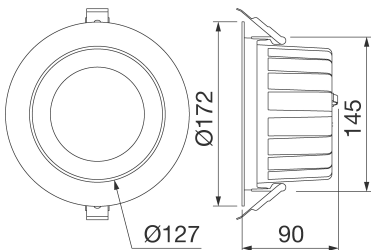

ALGEMENE INFORMATIE		OPTISCHE EN VERLICHTINGSKENMERKEN	
Context	Binnenverlichting	Optiek	60°
Armatuur	LED-armatuur voor accentuering	Unified Glare Rating	UGR< 19
Toepassing	Intern	Lumen output (lm)	2600
Unieke digitale code (Datamatrix)	Momenteel niet aanwezig	Effectiviteit (lm/W)	104
Kleur	Wit	Kleur temperatuur	3000 K
Soort lichtbron	LED	Kleurweergave-index (CRI)	CRI 80
Systeem vermogen	25 W	Kleurconsistentie (SDCM)	SDCM = 3
Levensduur led	L80B50 (Tq25°) = 50.000u	Fotobiologisch risicoklasse	RG0
Gewicht (kg)	0.7	Standaard	EN 60598-1; EN 60598-2-2; IEC/TR 62778; EN 62493
Garantie	5 jaar	ELEKTRISCHE EN VERLICHTINGSKENMERKEN	
Opslagtemperatuur	-20° +65°	Voeding voltage	220-240 V
Bedrijfstemperatuur	-20° +45°	Nominale frequentie (Hz)	50 / 60
MATERIALEN		Driver	Extern - Inbegrepen
Behuizing	Gegoten aluminium	Uitvalpercentage driver	F025 (Tq=25 °C) = 50.000u
Schildtype	-	Overspanningsbescherming	DM 1 kV
Optiek	Zeer efficiënte reflector	Besturingssysteem	DALI
Pakking	-	INSTALLATIE EN ONDERHOUD	
Slothaak	-	Montage en installatie	Voor inbouw
Externe schroef	-	Helling	-
Kleur	Poedercoating	Bedrading	Met aansluitklem op driver
NORMEN EN GOEDKEURINGEN		Bevestiging	Via veren geïntegreerd in de armatuur
Classificatie	-	Vervangbaarheid lichtbron	Niet vervangbaar
Apparaat met gereduceerde oppervlaktetemperatuur	-	Vervangbaarheid verdeelinrichting	Door professional
DIN 18032-3 certificering	Niet beschikbaar	Driver box	-
IPEA	-	Maximaal oppervlak blootgesteld aan de wind	-
Isolatie klasse	II	-	-
IP graad	IP40 - IP54	-	-
Mechanische weerstand	IK06	-	-
Gloeidraadtest	850 °C	-	-

### DIMENSIONAL