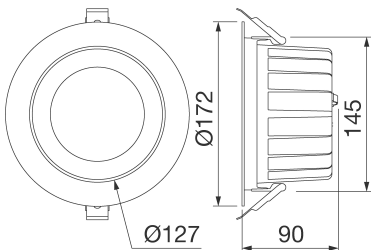

ALGEMENE INFORMATIE		OPTISCHE EN VERLICHTINGSKENMERKEN	
Context	Binnenverlichting	Optiek	36°
Armatuur	LED-armatuur voor accentuering	Unified Glare Rating	UGR< 19
Toepassing	Intern	Lumen output (lm)	2500
Unieke digitale code (Datamatrix)	Momenteel niet aanwezig	Effectiviteit (lm/W)	100
Kleur	Wit	Kleur temperatuur	3000 K
Soort lichtbron	LED	Kleurweergave-index (CRI)	CRI 80
Systeem vermogen	25 W	Kleurconsistentie (SDCM)	SDCM = 3
Levensduur led	L80B50 (Tq25°) = 50.000u	Fotobiologisch risicoklasse	RG0
Gewicht (kg)	0.7	Standaard	EN 60598-1; EN 60598-2-2; IEC/TR 62778; EN 62493
Garantie	5 jaar	ELEKTRISCHE EN VERLICHTINGSKENMERKEN	
Opslagtemperatuur	-20° +65°	Voeding voltage	220-240 V
Bedrijfstemperatuur	-20° +45°	Nominale frequentie (Hz)	50 / 60
MATERIALEN		Driver	Extern - Inbegrepen
Behuizing	Gegoten aluminium	Uitvalpercentage driver	F025 (Tq=25 °C) = 50.000u
Schildtype	-	Overspanningsbescherming	DM 1 kV
Optiek	Zeer efficiënte reflector	Besturingssysteem	DALI
Pakking	-	INSTALLATIE EN ONDERHOUD	
Slothaak	-	Montage en installatie	Voor inbouw
Externe schroef	-	Helling	-
Kleur	Poedercoating	Bedrading	Met aansluitklem op driver
NORMEN EN GOEDKEURINGEN		Bevestiging	Via veren geïntegreerd in de armatuur
Classificatie	-	Vervangbaarheid lichtbron	Niet vervangbaar
Apparaat met gereduceerde oppervlaktetemperatuur	-	Vervangbaarheid verdeelinrichting	Door professional
DIN 18032-3 certificering	Niet beschikbaar	Driver box	-
IPEA	-	Maximaal oppervlak blootgesteld aan de wind	-
Isolatie klasse	II	-	-
IP graad	IP40 - IP54	-	-
Mechanische weerstand	IK06	-	-
Gloeidraadtest	850 °C	-	-

DIMENSIONAL

PHOTOMETRIC DISTRIBUTION

TECHNICAL SYMBOLOGY

IK

IK06

IP40 - IP54

850 °C

Product Data Sheet
GWF1411MG830