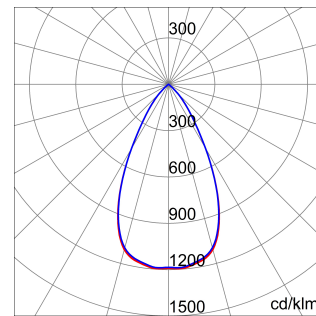

PHOTOMETRIC DISTRIBUTION

TECHNICAL SYMBOLOGY

IK

IK06

IP40 - IP54

850 °C