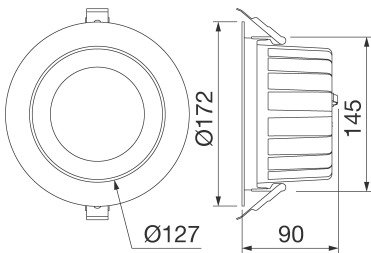

ALGEMENE INFORMATIE		OPTISCHE EN VERLICHTINGSKENMERKEN	
Context	Binnenverlichting	Optiek	60°
Armatuur	LED-armatuur voor accentuering	Unified Glare Rating	UGR< 19
Toepassing	Intern	Lumen output (lm)	2800
Unieke digitale code (Datamatrix)	Momenteel niet aanwezig	Effectiviteit (lm/W)	112
Kleur	Wit	Kleur temperatuur	4000 K
Soort lichtbron	LED	Kleurweergave-index (CRI)	CRI 80
Systeem vermogen	25 W	Kleurconsistentie (SDCM)	SDCM = 3
Levensduur led	L80B50 (Tq25°) = 50.000u	Fotobiologisch risicoklasse	RG0
Gewicht (kg)	0.7	Standaard	EN 60598-1; EN 60598-2-2; IEC/TR 62778; EN 62493
Garantie	5 jaar	ELEKTRISCHE EN VERLICHTINGSKENMERKEN	
Opslagtemperatuur	-20° +65°	Voeding voltage	220-240 V
Bedrijfstemperatuur	-20° +45°	Nominale frequentie (Hz)	50 / 60
MATERIALEN		Driver	Extern - Inbegrepen
Behuizing	Gegoten aluminium	Uitvalpercentage driver	F025 (Tq=25 °C) = 50.000u
Schildtype	-	Overspanningsbescherming	DM 1 kV
Optiek	Zeer efficiënte reflector	Besturingssysteem	AAN / UIT
Pakking	-	INSTALLATIE EN ONDERHOUD	
Slothaak	-	Montage en installatie	Voor inbouw
Externe schroef	-	Helling	-
Kleur	Poedercoating	Bedrading	Met aansluitklem op driver
NORMEN EN GOEDKEURINGEN		Bevestiging	Via veren geïntegreerd in de armatuur
Classificatie	-	Vervangbaarheid lichtbron	Niet vervangbaar
Apparaat met gereduceerde oppervlaktetemperatuur	-	Vervangbaarheid verdeelinrichting	Door professional
DIN 18032-3 certificering	Niet beschikbaar	Driver box	-
IPEA	-	Maximaal oppervlak blootgesteld aan de wind	-
Isolatie klasse	II	-	-
IP graad	IP40 - IP54	-	-
Mechanische weerstand	IK06	-	-
Gloeidraadtest	850 °C	-	-

### DIMENSIONAL