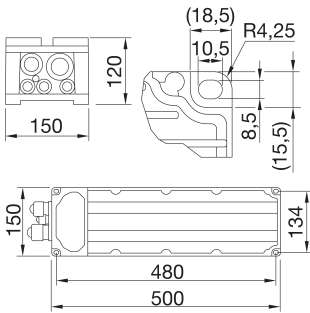

Smart [PRO] 3x2M Remote power unit

Toepassing	Binnen / Buiten	Gewicht (kg)	6.3
Garantie	5 jaar	Uitvalpercentage driver	F10 = 95.000u Tq25 °C
Vervangbaarheid lichtbron	Door professional	Vervangbaarheid verdeelinrichting	-
Isolatie klasse	I	IP graad	IP66
Mechanische weerstand	IK08		

DIMENSIONAL

PHOTOMETRIC DISTRIBUTION

TECHNICAL SYMBOLOGY

IP

IK

IP66

IK08

STANDARDS/APPROVALS