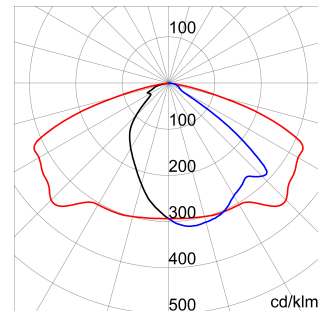

PHOTOMETRIC DISTRIBUTION

TECHNICAL SYMBOLOGY

IP

IP66

IK

IK08
BEHUIZING -
IK06 LENS

1 m

CONSTANT
CURRENT
DRIVER

STANDARDS/APPROVALS