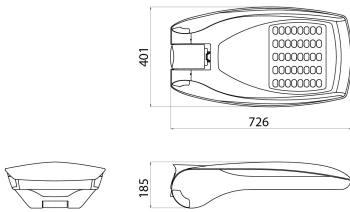

Straatverlichting met straatoptiek en vereenvoudigd onderhoud bestaande uit kap, frame en paalkoppeling van gietaluminium met poedercoating: aluminium met een laag kopergehalte met polyester poedercoating na een voorbehandeling om de corrosiebestendigheid te verbeteren. Zijventilatiegrilles in PA6. Optisch systeem bestaande uit lens van plexiglas met verschillende lenzen die, met een enkele fotometrische verdeling en door het variëren van de installatieparameters en het aantal geïnstalleerde motoren, voldoet aan de straatvereisten. Overspanningsbeveiliging in gemeenschappelijke modus max. 12 kV, in overeenstemming met CEI EN 61000-4-5 (uitgegeven door een derde partij), zonder hulp van extra beveiligende toestellen. Kan worden gebruikt bij een omgevingstemperatuur van max. 50 ° C maar met geringere stromen zoals vermeld in de technische handleiding.

Toepassing	Extern	Serie	STREET [O3]
Type	Stand-alone	IP graad	IP66
Mechanische weerstand	IK08 BEHUIZING - IK06 LENS	Isolatie klasse	II
Verstelbare helling	±20° beugel - 0°±20° paalkop	Maximaal oppervlak blootgesteld aan de wind	0.26 m²
Bedrijfstemperatuur	-25 +35 °C	Gewicht (kg)	9.1
Kleur	Grafiel/Aluminium	Minimale afstand vanaf het verlichte object	1 m
Voltage	220/240 V - 50/60 Hz - Stand-alone en/of mogelijkheid van dimmer 1-10 V	Lamp	LED
Systeem vermogen	68 W	Type stuurprogramma	Constante stroom driver-led
Optiek	ST3 - ULOR: 0%	Voltage	220 - 240 V - 50/60 Hz
Kleur temperatuur	4000 K (CRI>70)	Led stroom	700 mA
Aantal modules	2 (2x16 LED)	Nominale flux (lm)	8050
Lumen output (lm)	7060	Fotobiologisch risico	RG1/RG2 @ 20 cm
Levensduur led (L80B10)	100000 h	Levensduur led (L90B20)	50000 h
Garantie	5 jaar	Overspanningsweerstand	Common-mode: 10 KV; Differentiële modus: 6 KV
Electrocod	244C	Vervangbaarheid lichtbron	Door professional
Vervangbaarheid verdeelinrichting	Door professional		

DIMENSIONAL

PHOTOMETRIC DISTRIBUTION

TECHNICAL SYMBOLOGY

IP

IP66

IK

IK08
BEHUIZING -
IK06 LENS

1 m