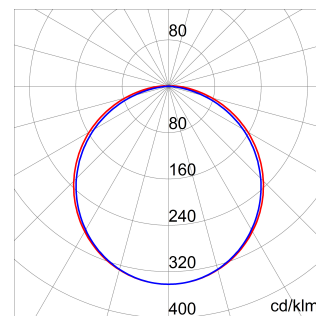

Driver box Ingebouwd

Maximaal oppervlak blootgesteld aan de wind -

DIMENSIONAL

PHOTOMETRIC DISTRIBUTION

TECHNICAL SYMBOLOGY

IP

IP66/IP69

GWT