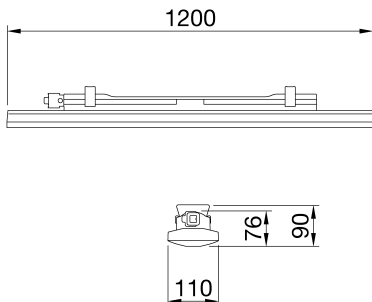

Helling Met bevestigingsbeugel

Bedrading Met GW connect waterdichte connector

Bevestiging Roestvrijstalen steun

Vervangbaarheid lichtbron Niet vervangbaar

Vervangbaarheid verdeelinrichting Niet vervangbaar

Driver box Ingebouwd

Maximaal oppervlak blootgesteld aan de wind -

DIMENSIONAL

PHOTOMETRIC DISTRIBUTION

TECHNICAL SYMBOLOGY

IP

IP66/IP69

GWT