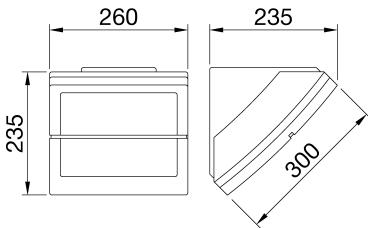

Toepassing	Binnen / Buiten	Versie	LED
Voltage	220/240 V - 50/60 Hz - Stand-alone	Isolatie klasse	I
Kleur	Grafietgrijs	IP graad	IP55
Mechanische weerstand	IK09	Gloeidraadtest	850 °C
Minimale afstand vanaf het verlichte object	1 m	Bedrijfstemperatuur	-25 +25 °C
Lamp houder	LED	Nominale flux (lm)	2280
Lamp	LED	Systeem vermogen	26 W
Kleur temperatuur	3000 K (CRI 90)	Lumen output (lm)	1850
Efficiëntieklasse van geïntegreerde leds	A ÷ A++	Soort lichtbron	Led - niet vervangbaar
Gewicht (kg)	2.4	Garantie	Kan verlengd worden
Electrocod	2424	Levensduur led (L70B50)	50000 h

### DIMENSIONAL

### TECHNICAL SYMBOLOGY

IP  
IP55

IK09

GWT  
850 °C

1 m