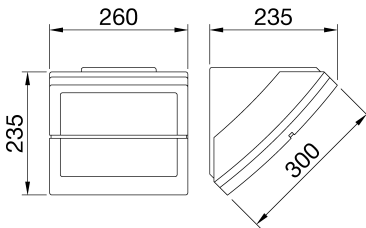

Multifunctional lighting device for residential and urban areas, with polycarbonate body and sanded diffuser. Possibility of wall, ceiling, pole and column installation in graphite gray, white and midnight blue colors. Also available in the 13W and 26W LED version.

Toepassing	Binnen / Buiten	Versie	LED
Voltage	220/240 V - 50/60 Hz - Stand-alone	Isolatie klasse	I
Kleur	Grafietgrijs	IP graad	IP55
Mechanische weerstand	IK09	Gloedraadtest	850 °C
Minimale afstand vanaf het verlichte object	1 m	Bedrijfstemperatuur	-25 +25 °C
Lamp houder	LED	Nominale flux (lm)	2400
Lamp	LED	Systeem vermogen	26 W
Kleur temperatuur	4000 K (CRI 90)	Lumen output (lm)	1950
Efficiëntieklasse van geïntegreerde leds	A ÷ A++	Soort lichtbron	Led - niet vervangbaar
Gewicht (kg)	2.4	Garantie	Kan verlengd worden
Electrocod	2424	Levensduur led (L70B50)	50000 h

DIMENSIONAL

PHOTOMETRIC DISTRIBUTION

TECHNICAL SYMBOLOGY

IP
IP55

IK
IK09

GWT
850 °C

STANDARDS/APPROVALS