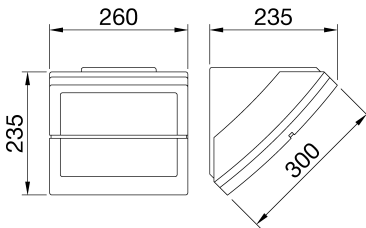

Multifunctional lighting device for residential and urban areas, with polycarbonate body and sanded diffuser. Possibility of wall, ceiling, pole and column installation in graphite gray, white and midnight blue colors. Also available in the 13W and 26W LED version.

Toepassing	Binnen / Buiten	Versie	LED
Voltage	220/240 V - 50/60 Hz - Stand-alone	Isolatie klasse	I
Kleur	Grafietgrijs	IP graad	IP55
Mechanische weerstand	IK09	Gloedraadtest	850 °C
Minimale afstand vanaf het verlichte object	1 m	Bedrijfstemperatuur	-25 +25 °C
Lamp houder	LED	Nominale flux (lm)	1140
Lamp	LED	Systeem vermogen	13 W
Kleur temperatuur	3000 K (CRI 90)	Lumen output (lm)	950
Efficiëntieklasse van geïntegreerde leds	A ÷ A++	Soort lichtbron	Led - niet vervangbaar
Gewicht (kg)	2	Garantie	Kan verlengd worden
Electrocod	2424	Levensduur led (L70B50)	50000 h

DIMENSIONAL

PHOTOMETRIC DISTRIBUTION

TECHNICAL SYMBOLOGY

IP
IP55

IK
IK09

GWT
850 °C

STANDARDS/APPROVALS