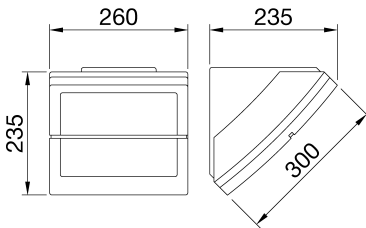

Multifunctional lighting device for residential and urban areas, with polycarbonate body and sanded diffuser. Possibility of wall, ceiling, pole and column installation in graphite gray, white and midnight blue colors. Also available in the 13W and 26W LED version.

Toepassing	Binnen / Buiten	Versie	LED
Voltage	220/240 V - 50/60 Hz - Stand-alone	Isolatie klasse	I
Kleur	Grafietgrijs	IP graad	IP55
Mechanische weerstand	IK09	Gloeidraadtest	850 °C
Minimale afstand vanaf het verlichte object	1 m	Bedrijfstemperatuur	-25 +25 °C
Lamp houder	LED	Nominale flux (lm)	1200
Lamp	LED	Systeem vermogen	13 W
Kleur temperatuur	4000 K (CRI 90)	Lumen output (lm)	1000
Efficiëntieklasse van geïntegreerde leds	A ÷ A++	Soort lichtbron	Led - niet vervangbaar
Gewicht (kg)	2	Garantie	Kan verlengd worden
Electrocod	2424	Levensduur led (L70B50)	50000 h

DIMENSIONAL

PHOTOMETRIC DISTRIBUTION

TECHNICAL SYMBOLOGY

IP
IP55

IK09

GWT
850 °C

STANDARDS/APPROVALS