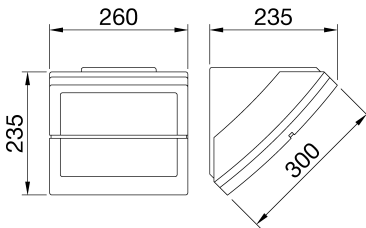

Toepassing	Binnen / Buiten	Versie	LED
Voltage	220/240 V - 50/60 Hz - Stand-alone	Isolatie klasse	I
Kleur	Grafietgrijs	IP waarde	IP55
Mechanische weerstand	IK09	Gloeidraadtest	850 °C
Minimale afstand vanaf het verlichte object	1 m	Bedrijfstemperatuur	-25 +25 °C
Lamp houder	LED	Nominale flux (lm)	1200
Lamp	LED	Systeem vermogen	13 W
Kleur temperatuur	4000 K (CRI 90)	Lumen output (lm)	1000
Efficiëntieklasse van geïntegreerde leds	A ÷ A++	Soort lichtbron	Led - niet vervangbaar
Gewicht (kg)	2	Garantie	Kan verlengd worden
Electrocod	2424	Levensduur led (L70B50)	50000 h

### DIMENSIONAL

### TECHNICAL SYMBOLOGY

**IP**  
IP55

**IK**  
IK09

**GWT**  
850 °C