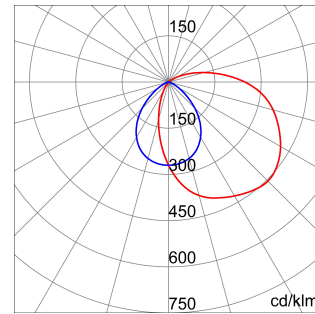

PHOTOMETRIC DISTRIBUTION

TECHNICAL SYMBOLOGY

IP
IP55

IK09

GWT
850 °C

STANDARDS/APPROVALS