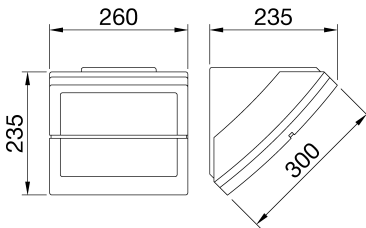

Multifunctional lighting device for residential and urban areas, with polycarbonate body and sanded diffuser. Possibility of wall, ceiling, pole and column installation in graphite gray, white and midnight blue colors. Also available in the 13W and 26W LED version.

Toepassing	Binnen / Buiten	Versie	Standaard
Isolatie klasse	I	Kleur	Grafietgrijs
IP graad	IP55	Mechanische weerstand	IK09
Gloeidraadtest	850 °C	Minimale afstand vanaf het verlichte object	1 m
Bedrijfstemperatuur	-25 +25 °C	Efficiëntieklasse van passende lampen	D ÷ A+
Max. lamp vermogen	100 W	Lamp houder	E27
Gewicht (kg)	2.4	Electrocod	2415

DIMENSIONAL

PHOTOMETRIC DISTRIBUTION

TECHNICAL SYMBOLOGY

IP
IP55

IK
IK09

GWT
850 °C

STANDARDS/APPROVALS