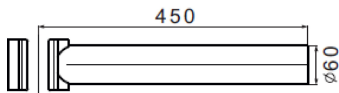

Product Data Sheet

GW87883

URBAN [O3] serie
Straatverlichtingssystemen

Kleur	Grafietgrijs	Omschrijving	Enkele tussen
Gewicht (kg)	2.5	Lengte	400 mm
Electrocod	240		

DIMENSIONAL

PHOTOMETRIC DISTRIBUTION

TECHNICAL SYMBOLOGY