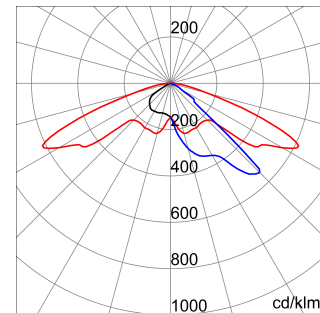

PHOTOMETRIC DISTRIBUTION

TECHNICAL SYMBOLOGY

IP
IP66

IK
IK08
BEHUIZING -
IK06 LENS

0.26 m²

1 m

CONSTANT
CURRENT
DRIVER

STANDARDS/APPROVALS