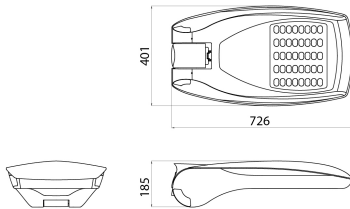

Straatverlichting met straattoptiek en vereenvoudigd onderhoud bestaande uit kap, frame en paalkoppeling van gietaluminium met poedercoating: aluminium met een laag kopergehalte met polyester poedercoating na een voorbehandeling om de corrosiebestendigheid te verbeteren. Zijventilatiegrilles in PA6. Optisch systeem bestaande uit lens van plexiglas met verschillende lenzen die, met een enkele fotometrische verdeling en door het variëren van de installatieparameters en het aantal geïnstalleerde motoren, voldoet aan de straatvereisten. Overspanningsbeveiliging in gemeenschappelijke modus max. 12 kV, in overeenstemming met CEI EN 61000-4-5 (uitgegeven door een derde partij), zonder hulp van extra beveiligende toestellen. Kan worden gebruikt bij een omgevingstemperatuur van max. 50 ° C maar met geringere stromen zoals vermeld in de technische handleiding.

Toepassing	Extern	Serie	STREET [O3]
IP graad	IP66	Mechanische weerstand	IK08 BEHUIZING - IK06 LENS
Isolatie klasse	II	Verstelbare helling	±20° beugel - 0°+20° paalkop
Maximaal oppervlak blootgesteld aan de wind	0.26 m ²	Bedrijfstemperatuur	-25 +40 °C
Gewicht (kg)	10.9	Kleur	Grafiet/Aluminium
Minimale afstand vanaf het verlichte object	1 m	Voltage	220/240 V - 50/60 Hz - Bi-vermogen zelflerend
Lamp	LED	Systeem vermogen	129 W
Type stuurprogramma	Constante stroom driver-led	Werking voeding	Bi vermogen
Optiek	ST1 - ULOR: 0%	Voltage	220 - 240 V - 50/60 Hz
Kleur temperatuur	4000 K (CRI>70)	Led stroom	530 mA
Aantal modules	5 (5x16 LED)	Nominale flux (lm)	16530
Lumen output (lm)	13870	Fotobiologisch risico	RG1/RG2 @ 20 cm
Levensduur led (L80B10)	100000 h	Levensduur led (L90B20)	50000 h
Garantie	5 jaar	Overspanningsweerstand	Common-mode: 10 KV; Differentiële modus: 6 KV
Electrocod	244B	Vervangbaarheid lichtbron	Door professional
Vervangbaarheid verdeelinrichting	Door professional		

DIMENSIONAL

PHOTOMETRIC DISTRIBUTION

TECHNICAL SYMBOLOGY

IP
IP66

IK
IK08
BEHUIZING -
IK06 LENS

0.26 m²

1 m

CONSTANT
CURRENT
DRIVER