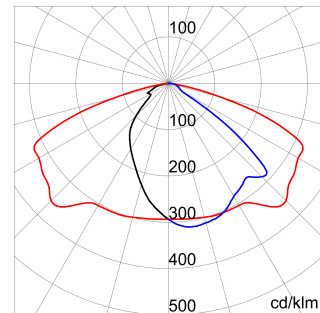

PHOTOMETRIC DISTRIBUTION

TECHNICAL SYMBOLOGY

IP

IP66

IK

IK08
BEHUIZING -
IK06 LENS

1 m

CONSTANT
CURRENT
DRIVER

STANDARDS/APPROVALS