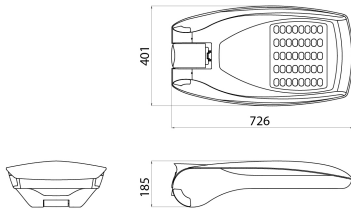

Straatverlichting met straatoptiek en vereenvoudigd onderhoud bestaande uit kap, frame en paalkoppeling van gietaluminium met poedercoating: aluminium met een laag kopergehalte met polyester poedercoating na een voorbehandeling om de corrosiebestendigheid te verbeteren. Zijventilatiegrilles in PA6. Optisch systeem bestaande uit lens van plexiglas met verschillende lenzen die, met een enkele fotometrische verdeling en door het variëren van de installatieparameters en het aantal geïnstalleerde motoren, voldoet aan de straatvereisten. Overspanningsbeveiliging in gemeenschappelijke modus max. 12 kV, in overeenstemming met CEI EN 61000-4-5 (uitgegeven door een derde partij), zonder hulp van extra beveiligende toestellen. Kan worden gebruikt bij een omgevingstemperatuur van max. 50 ° C maar met geringere stromen zoals vermeld in de technische handleiding.

Toepassing	Extern	Serie	STREET [O3]
Type	Stand-alone	IP graad	IP66
Mechanische weerstand	IK08 BEHUIZING - IK06 LENS	Isolatie klasse	II
Verstelbare helling	±20° beugel - 0°+20° paalkop	Maximaal oppervlak blootgesteld aan de wind	0.26 m²
Bedrijfstemperatuur	-25 +50 °C	Gewicht (kg)	8.5
Kleur	Grafiet/Aluminium	Minimale afstand vanaf het verlichte object	1 m
Voltage	220/240 V - 50/60 Hz - Stand-alone en/of mogelijkheid van dimmer 1-10 V	Lamp	LED
Systeem vermogen	37 W	Type stuurprogramma	Constante stroom driver-led
Optiek	ST3 - ULOR: 0%	Voltage	220 - 240 V - 50/60 Hz
Kleur temperatuur	4000 K (CRI>70)	Led stroom	700 mA
Aantal modules	1 (1x16 LED)	Nominale flux (lm)	4140
Lumen output (lm)	3630	Fotobiologisch risico	RG1/RG2 @ 20 cm
Levensduur led (L80B10)	100000 h	Levensduur led (L90B20)	50000 h
Garantie	5 jaar	Overspanningsweerstand	Common-mode: 5 KV; Differentiële modus: 4 KV
Electrocod	244C	Vervangbaarheid lichtbron	Door professional
Vervangbaarheid verdeelinrichting	Door professional		

DIMENSIONAL

PHOTOMETRIC DISTRIBUTION

TECHNICAL SYMBOLOGY

IP

IP66

IK

IK08
BEHUIZING -
IK06 LENS

1 m