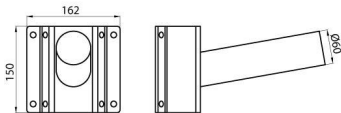

Hoekbeugel voor opbouwelementen van heet gegalvaniseerd staal, 3 mm dik, met polyester poedercoating.

Omschrijving	Muurbeugel	Serie	STREET [O3]
Gewicht (kg)	1.6	Kleur	Grafietgrijs
Buitenste afm. LxHxD (mm)	150 x 160 x 290	Electrocod	240

DIMENSIONAL

PHOTOMETRIC DISTRIBUTION

TECHNICAL SYMBOLOGY

STANDARDS/APPROVALS