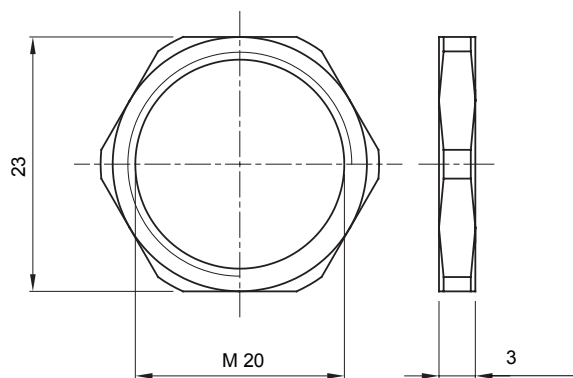

Materiaal	Vernikkelde platen	Omschrijving	Bevestigingsmoer
Soort pitch	M20	Ruimte	1 (G) - 20 (D)
Electrocod	3651		

### DIMENSIONAL