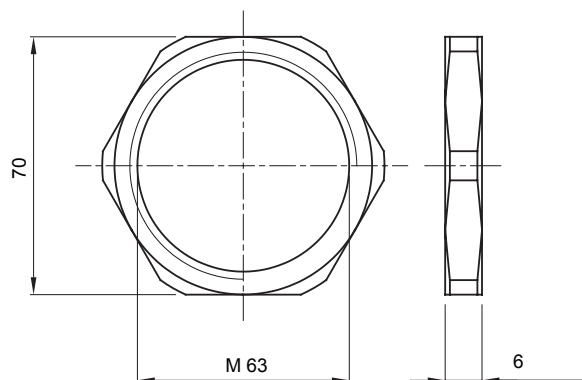

Materiaal	Vernikkelde platen	Omschrijving	Bevestigingsmoer
Soort pitch	M63	Ruimte	1 (G) - 20 (D)
Electrocod	230		

DIMENSIONAL

TECHNICAL SYMBOLOGY STANDARDS/APPROVALS