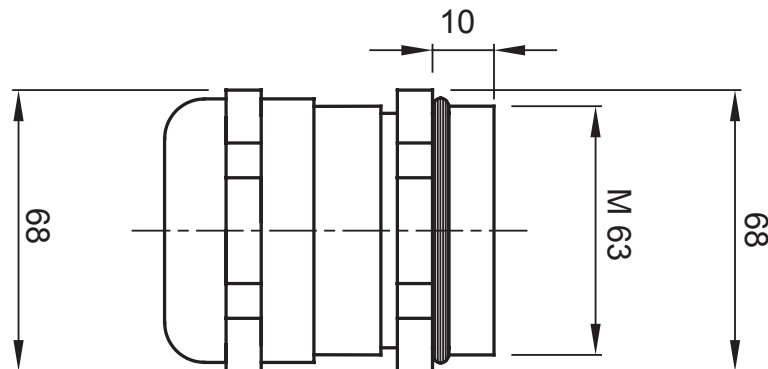

IP graad	IP68 (bij 3 bar)	Materiaal	Vernikkelde platen
Voor kabels Ø (mm)	van 34 tot 48	Omschrijving	Kabelwartel
Soort pitch	M63	Bedrijfstemperatuur	-30 +100 °C
Electrocod	3651		

### DIMENSIONAL

### TECHNICAL SYMBOLOGY

IP68 (bij 3 bar)