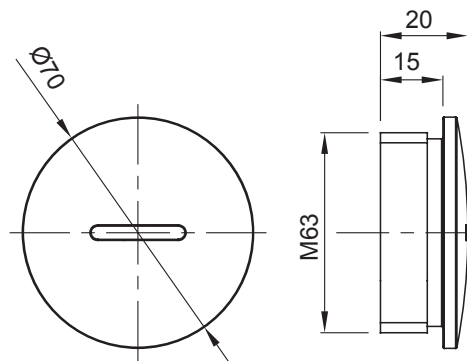

Kleur	Grijs RAL 7035	IP graad	IP65
Materiaal	Nylon	Pitch	M63
Electrocod	36B		

DIMENSIONAL

TECHNICAL SYMBOLOGY

IP65