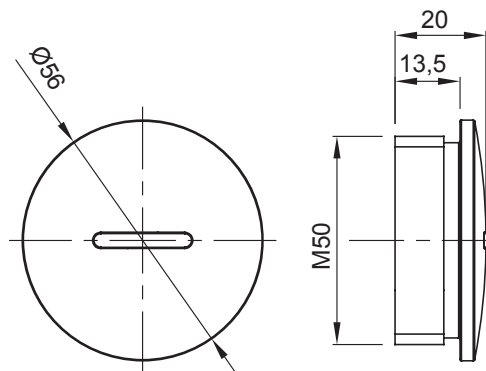

Kleur	Grijs RAL 7035	IP graad	IP65
Materiaal	Nylon	Pitch	M50
Electrocod	36B		

### DIMENSIONAL