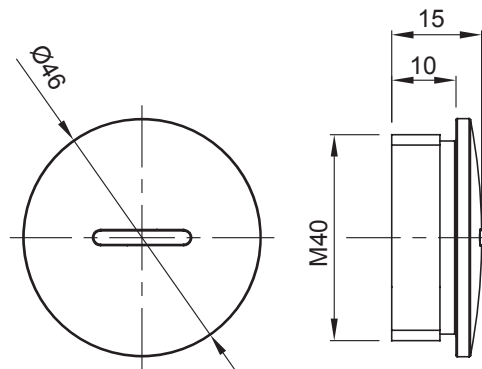

Kleur	Grijs RAL 7035	IP graad	IP65
Materiaal	Nylon	Pitch	M40
Electrocod	36B		

DIMENSIONAL

TECHNICAL SYMBOLOGY

IP

IP65