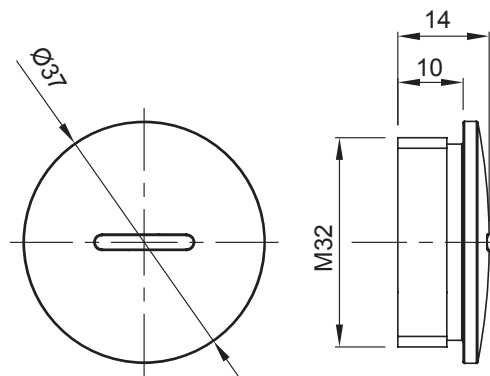

Kleur	Grijs RAL 7035	IP graad	IP65
Materiaal	Nylon	Pitch	M32
Electrocod	36B		

DIMENSIONAL

TECHNICAL SYMBOLOGY

IP

IP65