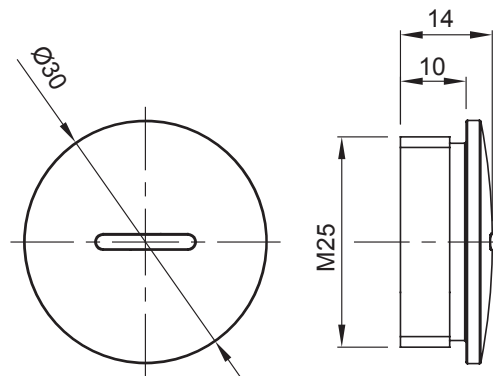

Kleur	Grijs RAL 7035	IP graad	IP65
Materiaal	Nylon	Pitch	M25
Electrocod	36B		

### DIMENSIONAL