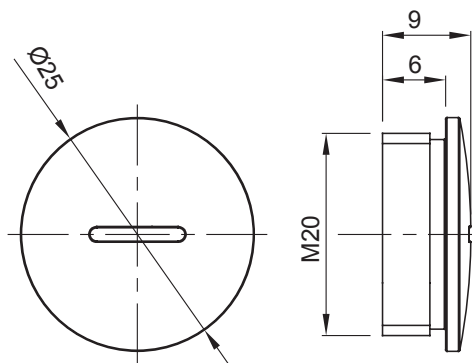

Kleur	Grijs RAL 7035	IP graad	IP65
Materiaal	Nylon	Pitch	M20
Electrocod	36B		

DIMENSIONAL

TECHNICAL SYMBOLOGY

IP

IP65