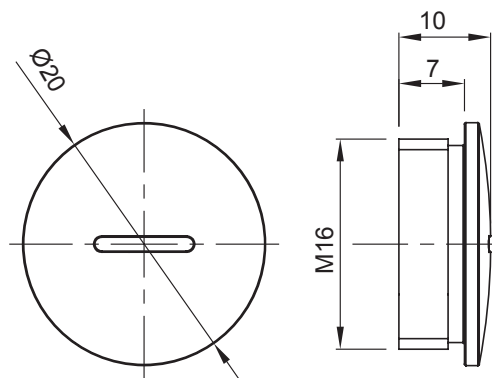

Kleur	Grijs RAL 7035	IP graad	IP65
Materiaal	Nylon	Pitch	M16
Electrocod	36B		

DIMENSIONAL

TECHNICAL SYMBOLOGY

IP

IP65