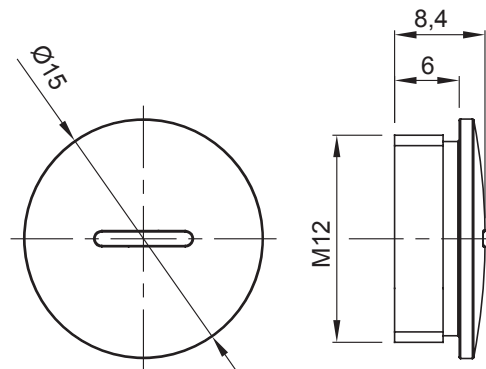

Kleur	Grijs RAL 7035	IP graad	IP65
Materiaal	Nylon	Pitch	M12
Electrocod	36B		

### DIMENSIONAL