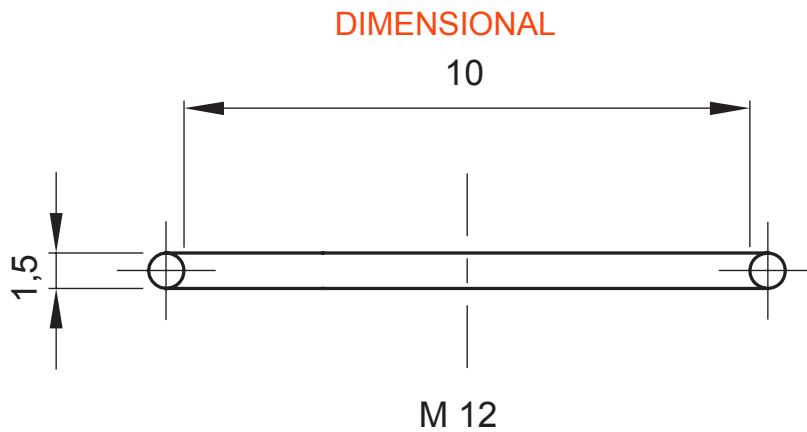

Kleur	Grijs RAL 7035	IP graad	IP65
Materiaal	Nylon	Pitch	PG48
Electrocod	36B		

TECHNICAL SYMBOLOGY

IP

IP65