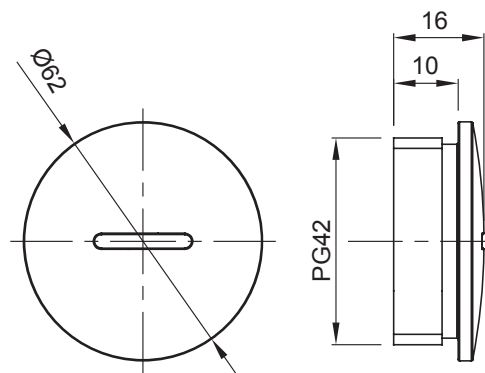

Kleur	Grijs RAL 7035	IP graad	IP65
Materiaal	Nylon	Pitch	PG42
Electrocod	36B		

DIMENSIONAL

TECHNICAL SYMBOLOGY

IP

IP65