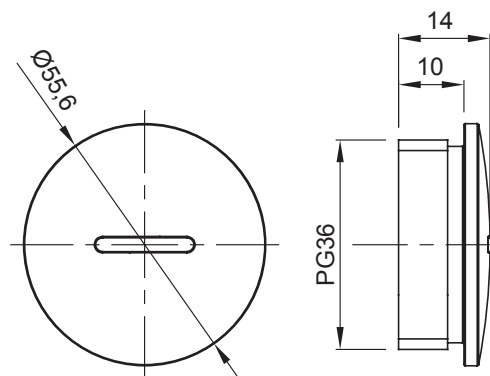

Kleur	Grijs RAL 7035	IP graad	IP65
Materiaal	Nylon	Pitch	PG36
Electrocod	36B		

DIMENSIONAL

TECHNICAL SYMBOLOGY

IP

IP65