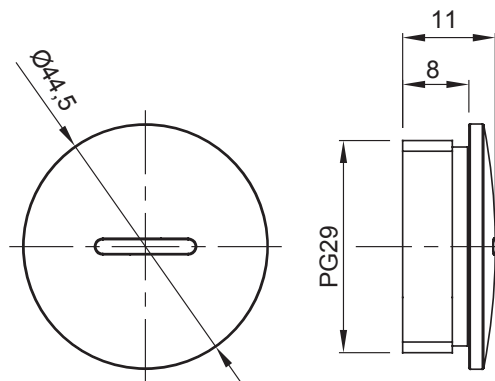

Kleur	Grijs RAL 7035	IP graad	IP65
Materiaal	Nylon	Pitch	PG29
Electrocod	36B		

DIMENSIONAL

TECHNICAL SYMBOLOGY

IP

IP65