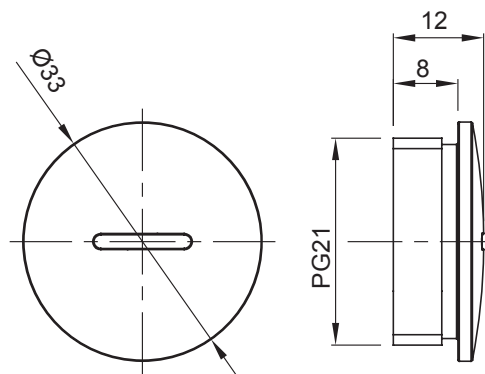

Kleur	Grijs RAL 7035	IP graad	IP65
Materiaal	Nylon	Pitch	PG21
Electrocod	36B		

DIMENSIONAL

TECHNICAL SYMBOLOGY

IP

IP65